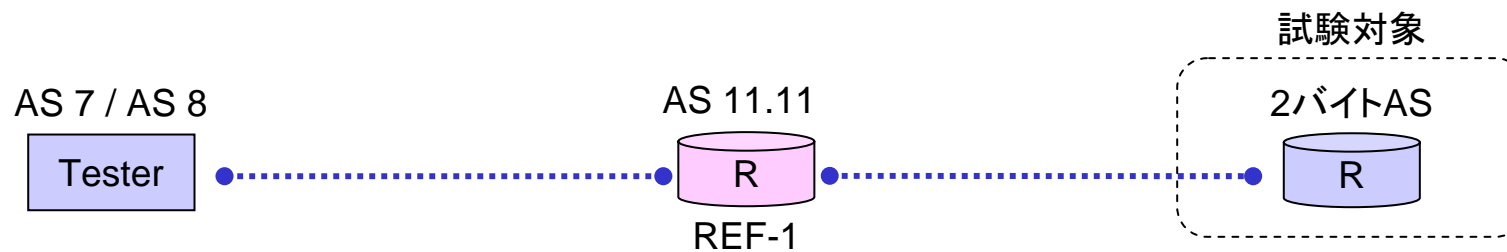

## 2バイトルータ評価試験の構成 (1)

---

- 4-2-2 試験 / 4-2-4 試験時の構成
  - 試験対象は、REF-1, REF-2, REF-4 とピアを確立

## 2バイトルータ評価試験の構成 (2)

- リフレクタ試験時の構成
  - 試験対象は、REF-1, REF-2 とピアを確立

## 2バイトルータ評価試験の構成 (3)

- スケラビリティ試験時の構成

テストが4バイトに対応の場合

テストが4バイトに未対応の場合