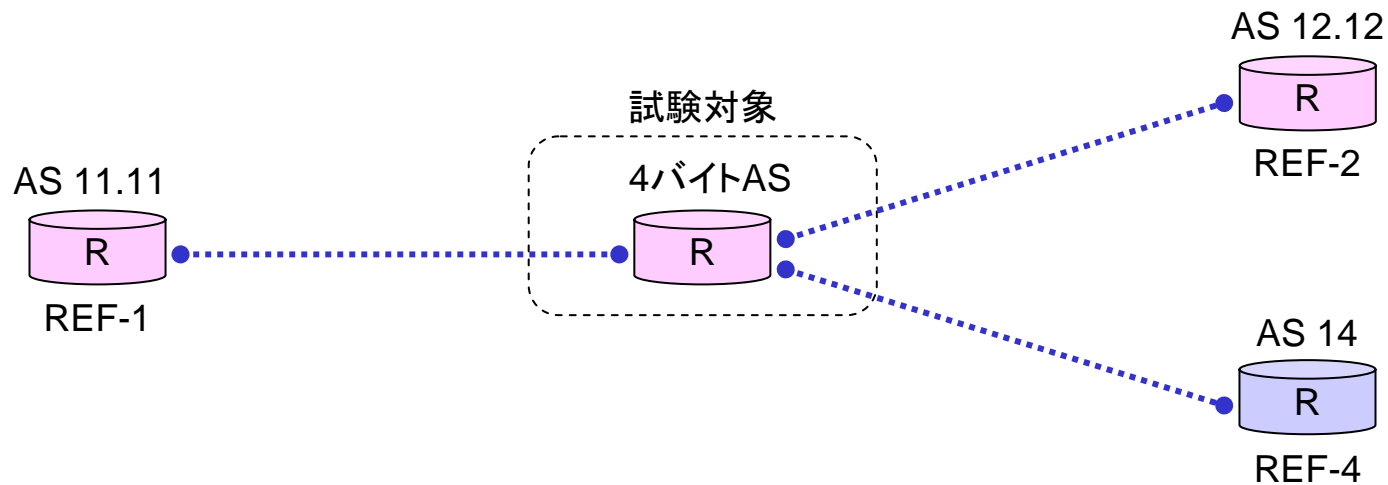

## 2バイトルータ評価試験の構成 (2)

- リフレクタ試験時の構成
  - 試験対象は、REF-1, REF-2 とピアを確立

## 2バイトルータ評価試験の構成 (3)

- スケラビリティ試験時の構成

テストが4バイトに対応の場合

テストが4バイトに未対応の場合

## 4バイトルータ評価試験の構成 (1)

---

- 4-4-4 試験 / 4-4-2 試験 / 2-4-4 試験時の構成
  - 試験対象は、REF-1, REF-2, REF-4 とピアを確立