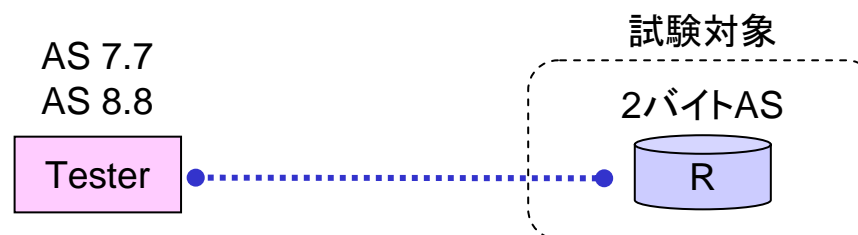

## 2バイトルータ評価試験の構成 (1)

---

- 4-2-2 試験 / 4-2-4 試験時の構成
  - 試験対象は、REF-1, REF-2, REF-4 とピアを確立

## 2バイトルータ評価試験の構成 (2)

- リフレクタ試験時の構成
  - 試験対象は、REF-1, REF-2 とピアを確立

## 2バイトルータ評価試験の構成 (3)

- スケラビリティ試験時の構成

テストが4バイトに対応の場合

テストが4バイトに未対応の場合