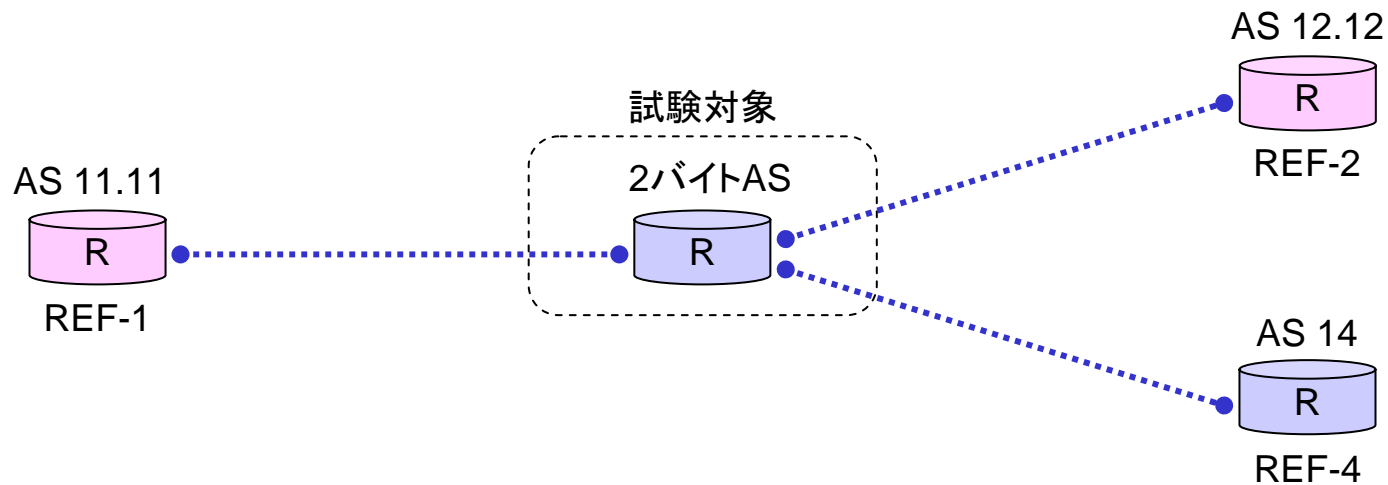

# 各試験時の論理トポロジ

次世代IX研究会  
ルータ相互接続実験WG

## 2バイトルータ評価試験の構成 (1)

---

- 4-2-2 試験 / 4-2-4 試験時の構成
  - 試験対象は、REF-1, REF-2, REF-4 とピアを確立

## 2バイトルータ評価試験の構成 (2)

- リフレクタ試験時の構成
  - 試験対象は、REF-1, REF-2 とピアを確立