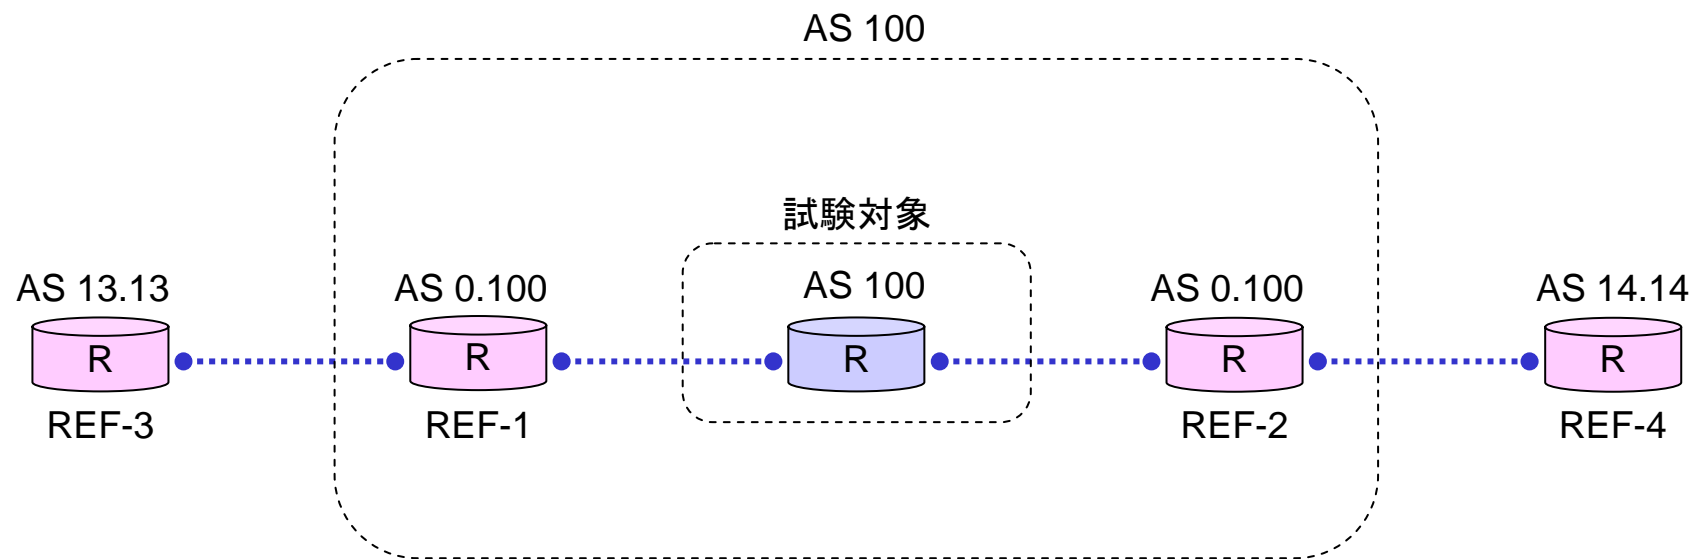

## 2バイトルータ評価試験の構成 (1)

---

- 4-2-2 試験 / 4-2-4 試験時の構成
  - 試験対象は、REF-1, REF-2, REF-4 とピアを確立

## 2バイトルータ評価試験の構成 (2)

- リフレクタ試験時の構成
  - 試験対象は、REF-1, REF-2 とピアを確立

## 2バイトルータ評価試験の構成 (3)

- スケラビリティ試験時の構成

テストが4バイトに対応の場合

テストが4バイトに未対応の場合