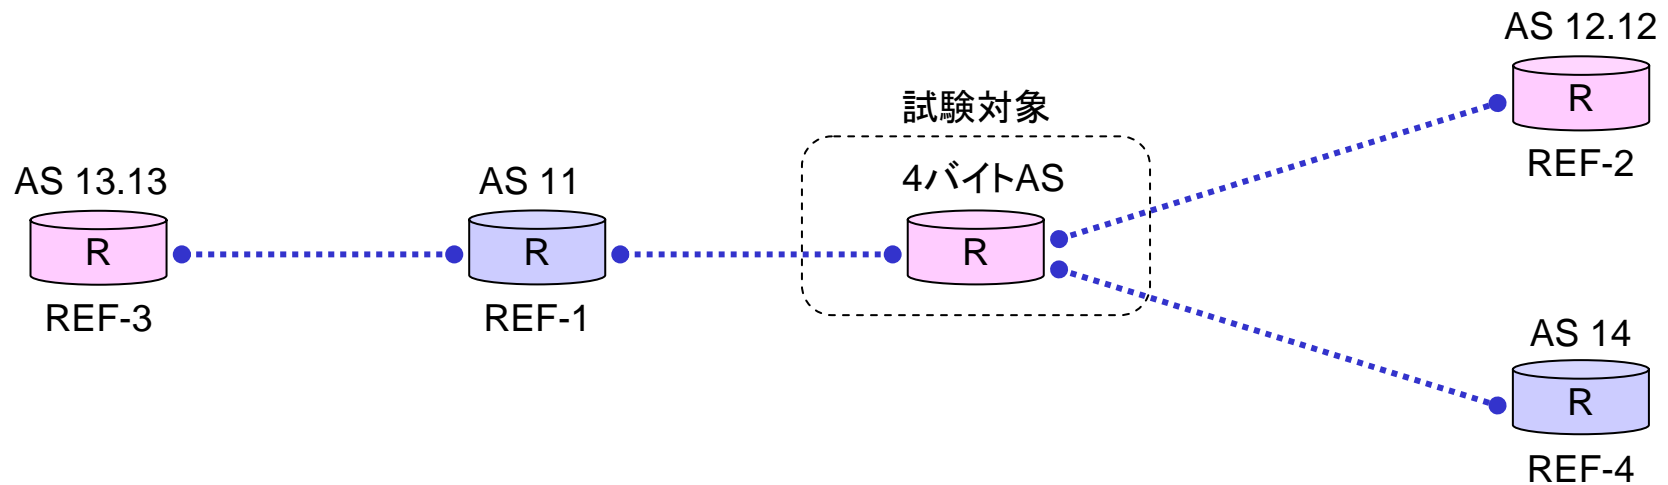

## 2バイトルータ評価試験の構成 (3)

- スケラビリティ試験時の構成

テストが4バイトに対応の場合

テストが4バイトに未対応の場合

## 4バイトルータ評価試験の構成 (1)

---

- 4-4-4 試験 / 4-4-2 試験 / 2-4-4 試験時の構成
  - 試験対象は、REF-1, REF-2, REF-4 とピアを確立

## 4バイトルータ評価試験の構成 (2)

- 4-2-4-4 試験 / 4-2-4-2 試験時の構成
  - 試験対象は、REF-1, REF-2, REF-4 とピアを確立

## 4バイトルータ評価試験の構成 (3)

- 2バイトAS設定試験時の構成
  - 試験対象は、REF-1, REF-2 とピアを確立