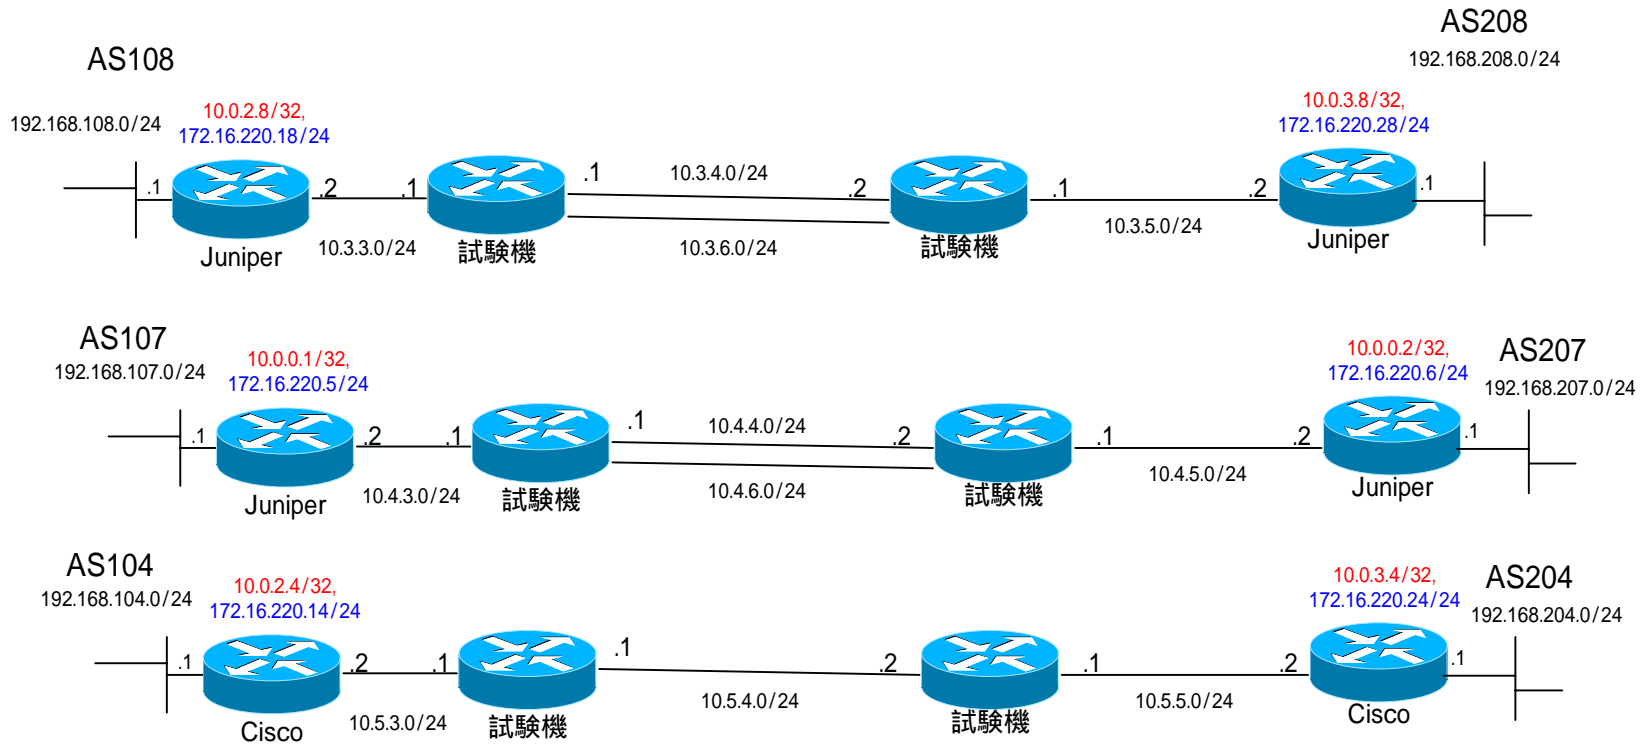

第4回MPLS IX相互接続実験ネットワーク図
(コア試験)
Ver 0.02

Loopback(Core) 10.0.2.x/32
Loopback(Edge) 10.0.3.x/32
Interface(Core) 10.2.x.y/24
Interface(Edge) 10.3.x.y/24
管理用FE 172.16.220.x/24