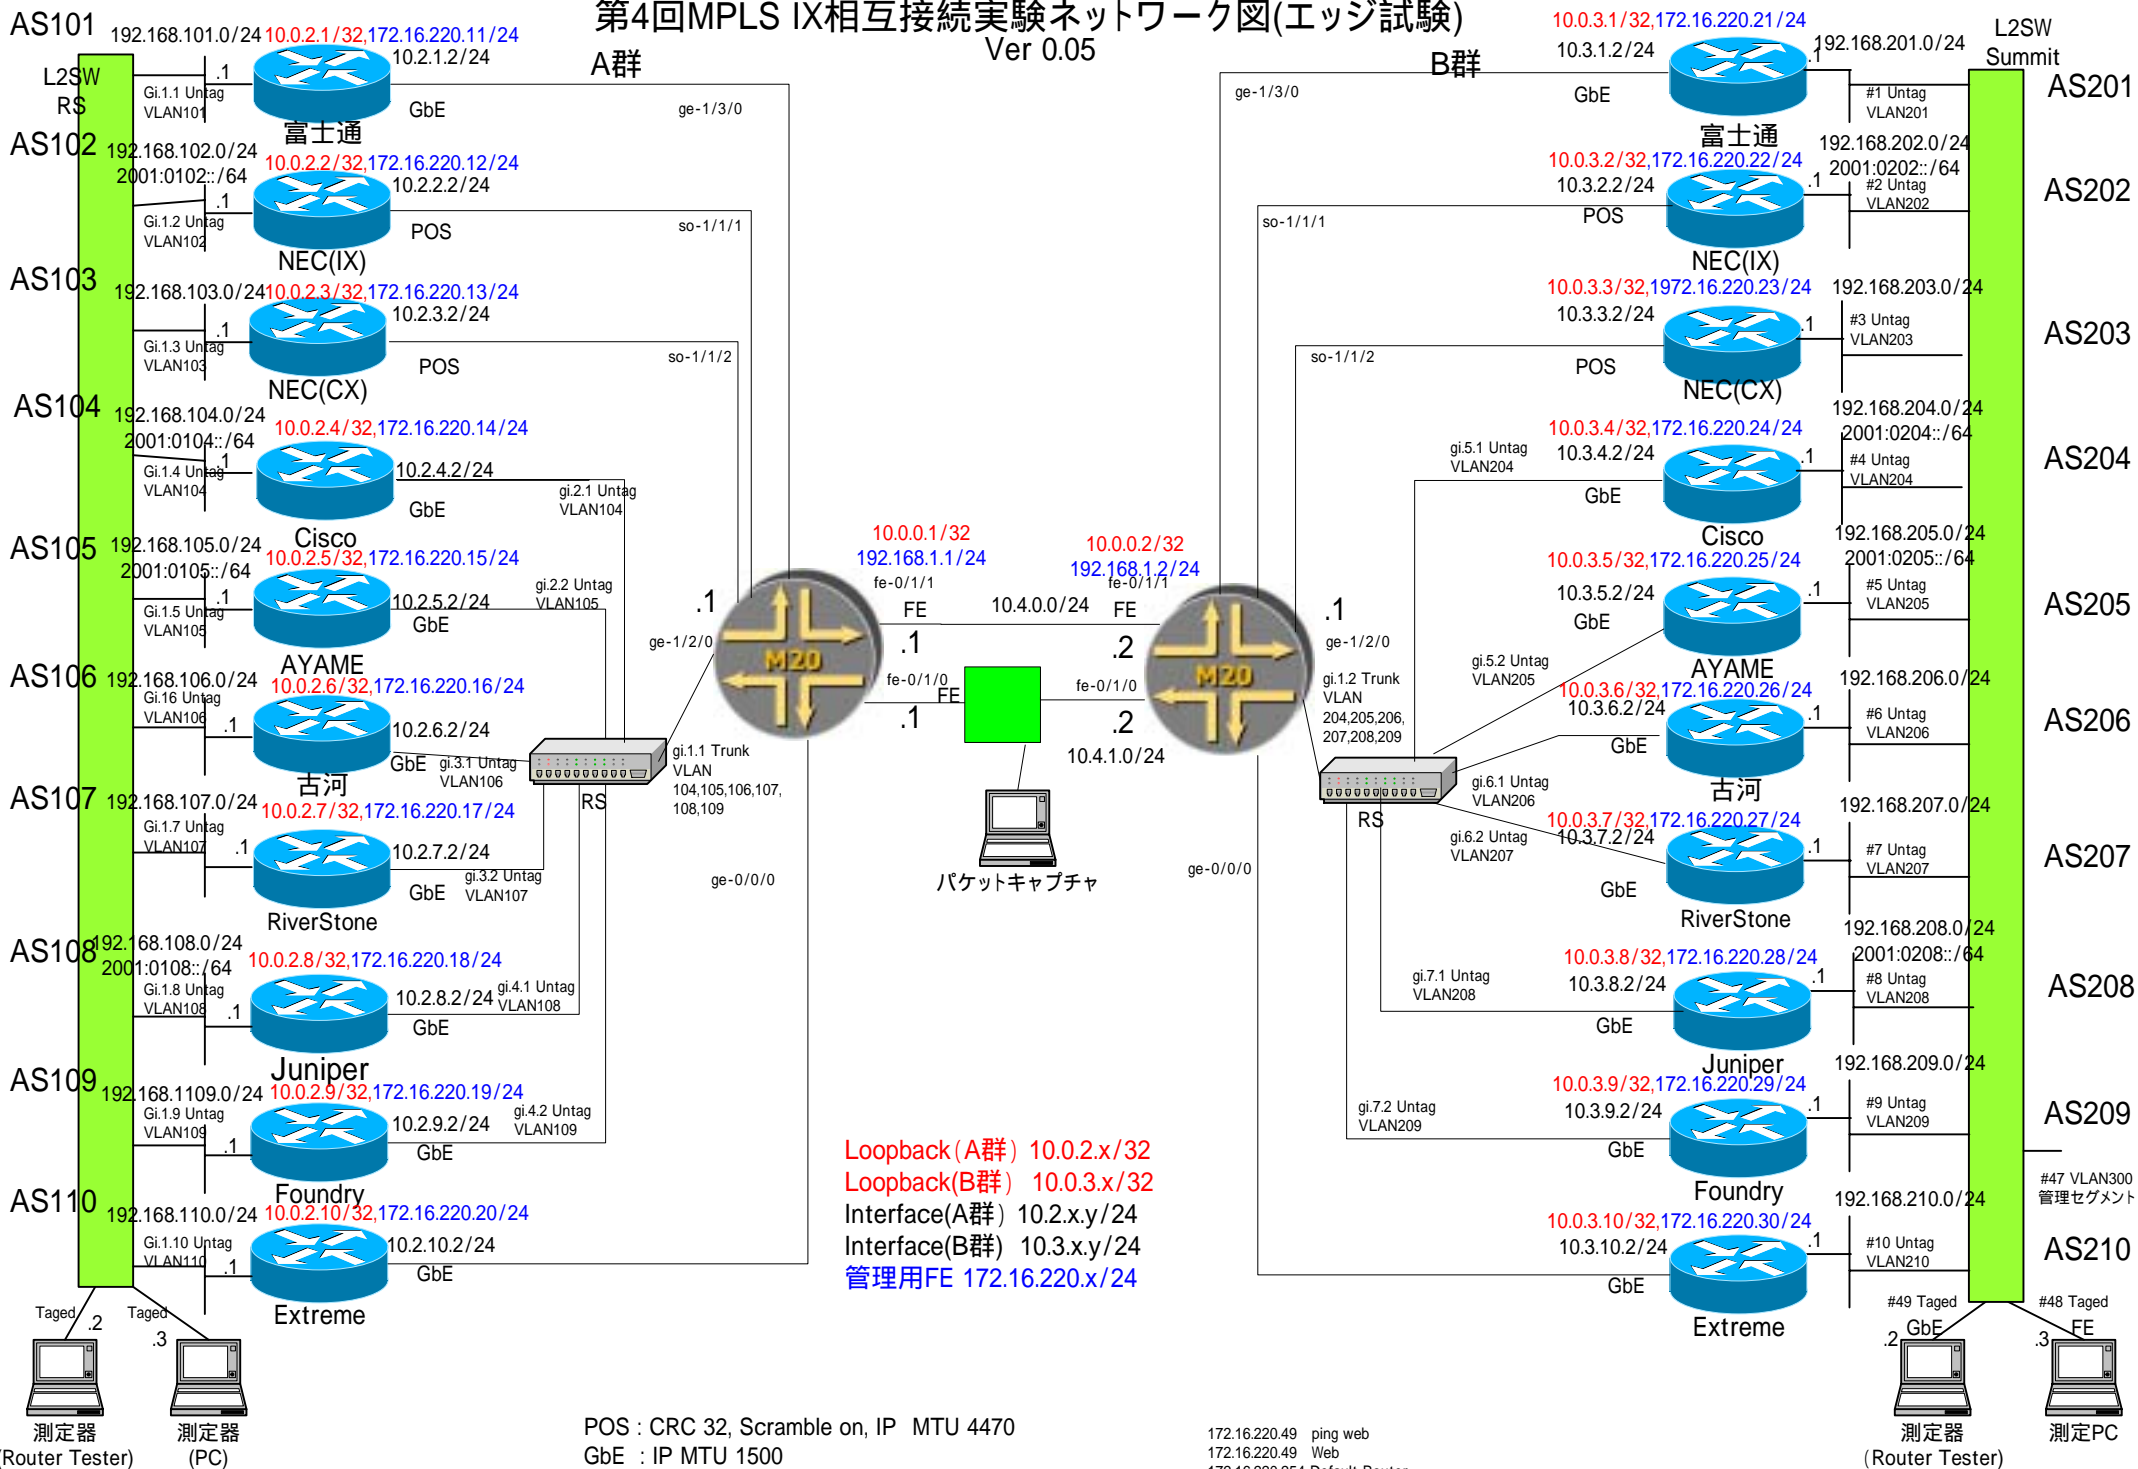

# 第4回MPLS IX相互接続実験ネットワーク図(エッジ試験)

Ver 0.05

A群

B群

Loopback (A群) 10.0.2.x/32  
 Loopback (B群) 10.0.3.x/32  
 Interface (A群) 10.2.x.y/24  
 Interface (B群) 10.3.x.y/24  
 管理用FE 172.16.220.x/24

POS : CRC 32, Scramble on, IP MTU 4470  
 GbE : IP MTU 1500

172.16.220.49 ping web  
 172.16.220.49 Web  
 172.16.220.254 Default Router

測定器 (Router Tester)  
 測定PC