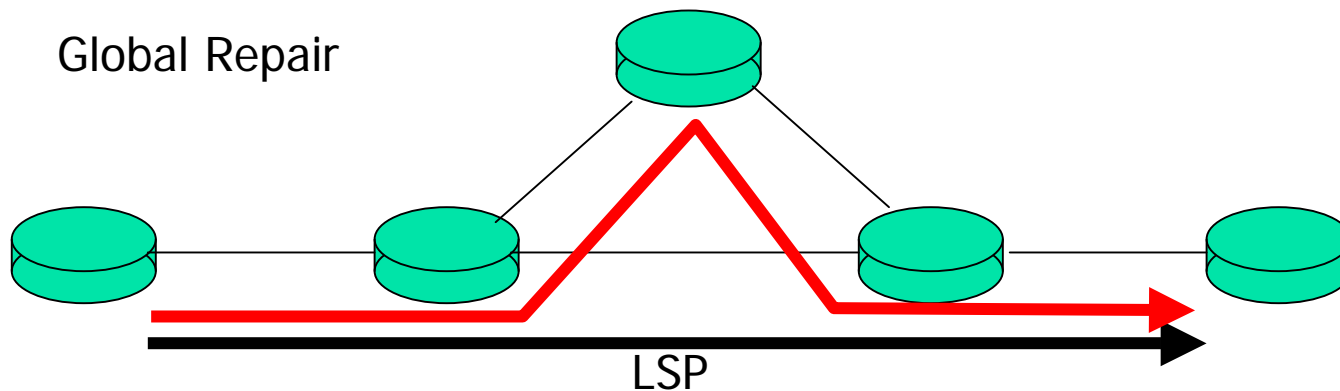

試験項目 L2VPN

- Point to Point, Point to Multipoint
 - 3社あれば...
- 接続性試験のみ
 - 時間があれば異常・復旧時
- いつもの Edge 試験風
 - 前回高知での方法を踏襲

試験項目 Protection/Rerouting

- Global Repair
- Local Repair
 - Facility Backup
 - Link protection (NHOP)

Local Repair/Global Repair

Reroute/Protectionのテスト項目 (案)

- 機能
 - どの機能を実装しているか
 - どのL2インタフェースに対応しているか
 - リンクダウンをどう解釈するか (GbE)
- 接続
 - 設定した状態で Working Path で通信
 - Working Path 断
 - 引っこ抜く
 - コマンドでインタフェースを落とす
 - Recovery Path に切り替わるか
 - 切り替え時間
 - 元の Path に戻るかもやるか？