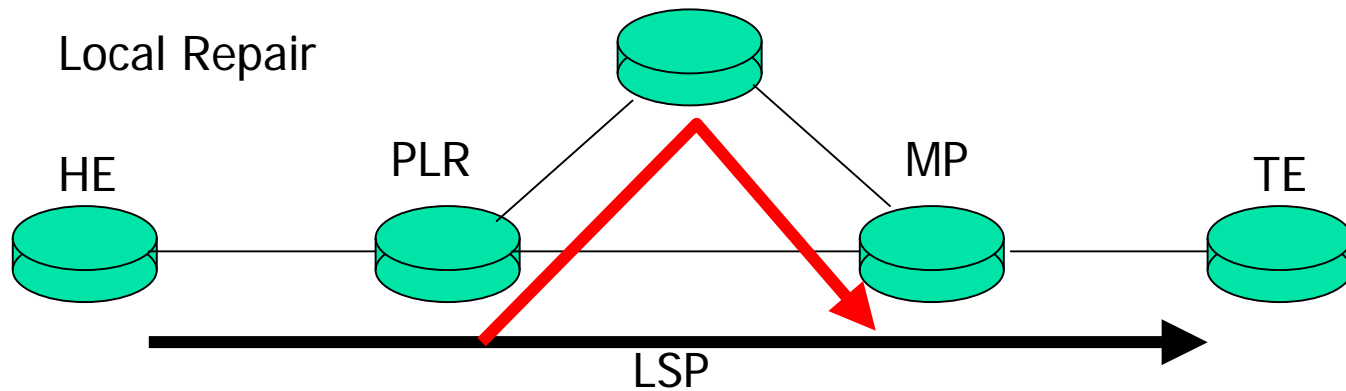

試験項目 L2VPN

- Point to Point, Point to Multipoint
 - 3社あれば...
- 接続性試験のみ
 - 時間があれば異常・復旧時
- いつもの Edge 試験風
 - 前回高知での方法を踏襲

試験項目 Protection/Rerouting

- Global Repair
- Local Repair
 - Facility Backup
 - Link protection (NHOP)

Local Repair/Global Repair

Reroute/Protectionのテスト項目 (案)

- 機能
 - どの機能を実装しているか
 - どのL2インタフェースに対応しているか
 - リンクダウンをどう解釈するか (GbE)
- 接続
 - 設定した状態で Working Path で通信
 - Working Path 断
 - 引っこ抜く
 - コマンドでインタフェースを落とす
 - Recovery Path に切り替わるか
 - 切り替え時間
 - 元の Path に戻るかもやるか？