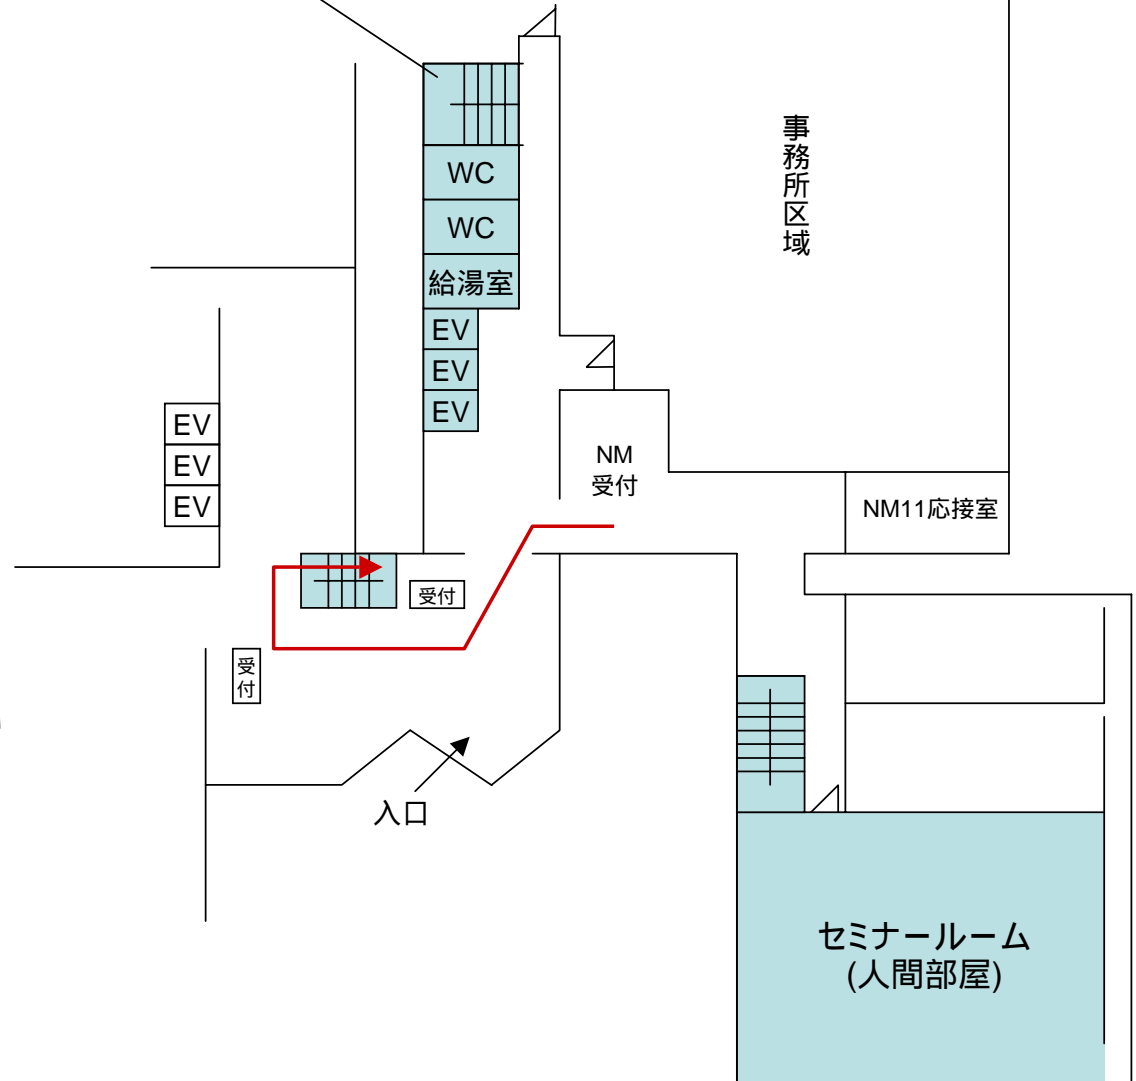

# B1F

18時以降は矢印の経路に沿って退館してください  
守衛室で入館時に渡されたバッジを返却してください

この階段を下りると食堂, 売店

18時以降は矢印の経路に沿って  
一号館のB1Fから退館してください

1F

2F