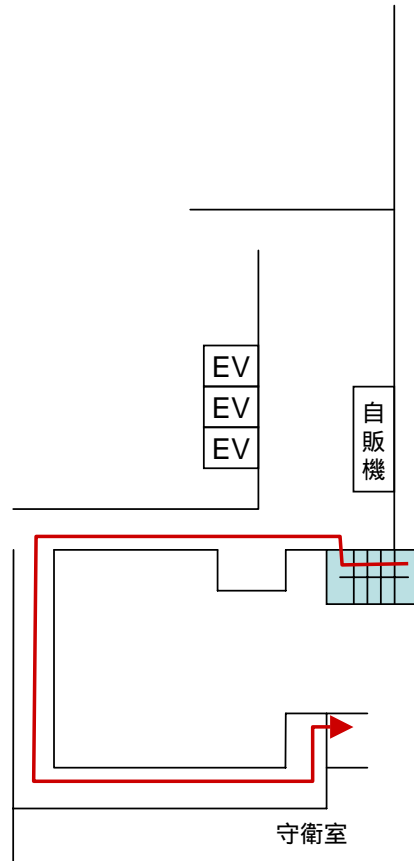

# B1F

18時以降は矢印の経路に沿って退館してください  
守衛室で入館時に渡されたバッジを返却してください

この階段を下りると食堂, 売店

18時以降は矢印の経路に沿って  
一号館のB1Fから退館してください

1F

2F