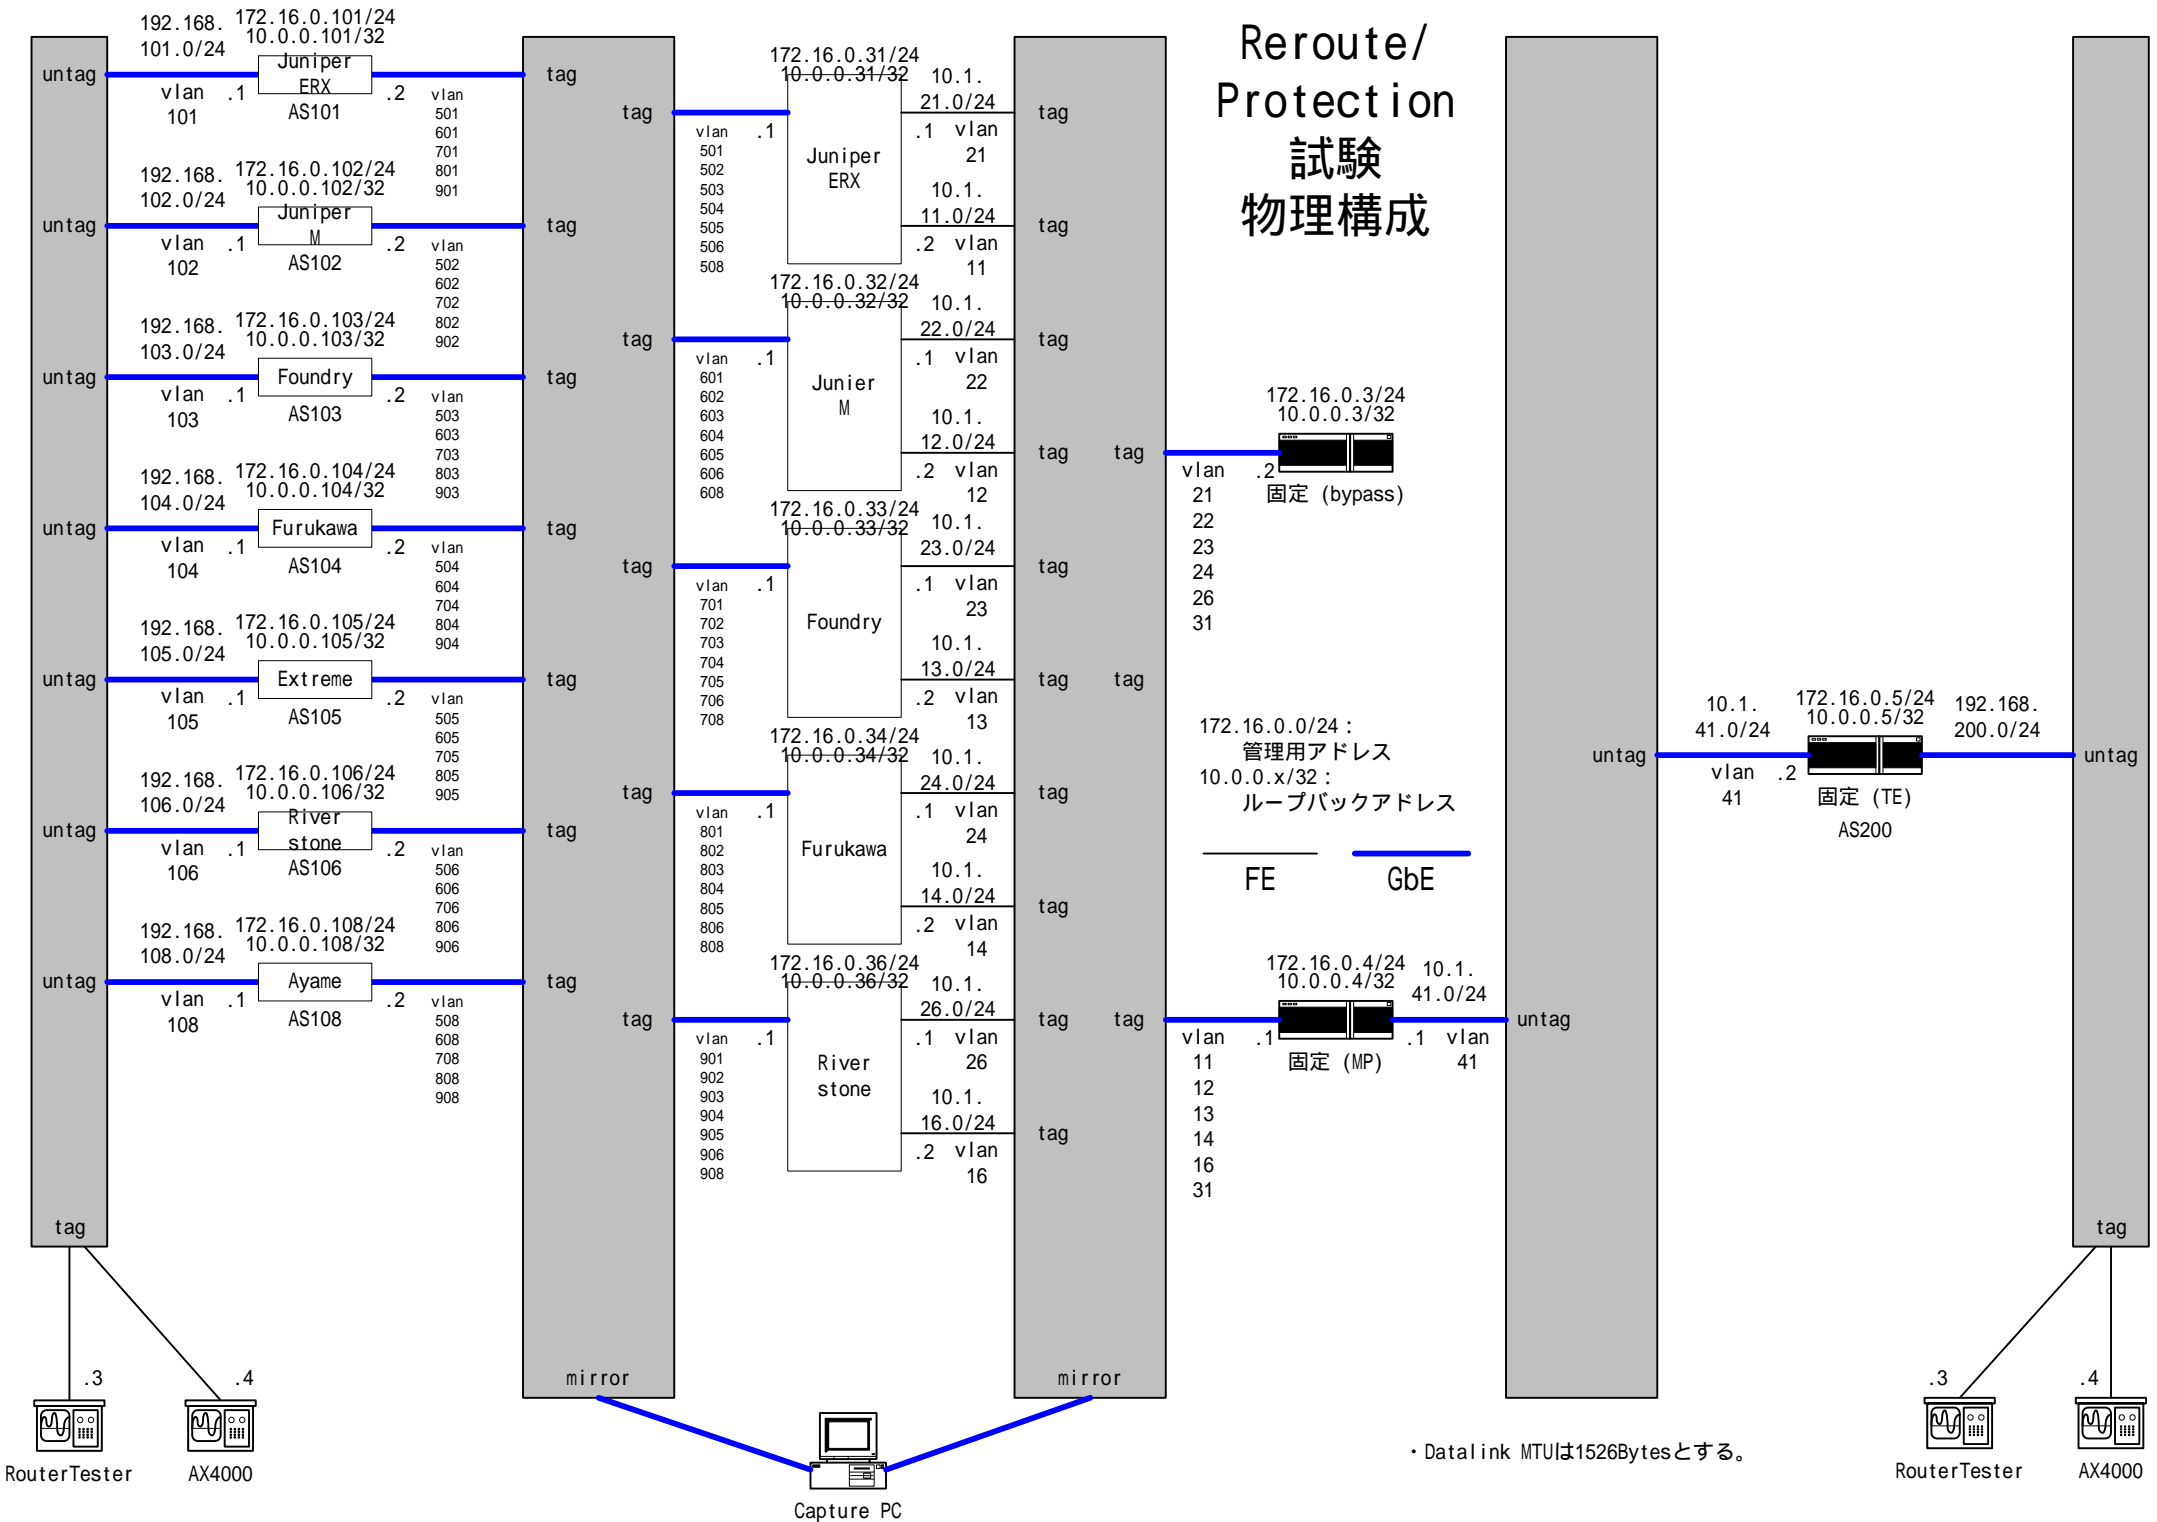

FR/Protection試験論理構成

Reroute/ Protection 試験 物理構成

・ Data link MTUは1526Bytesとする。