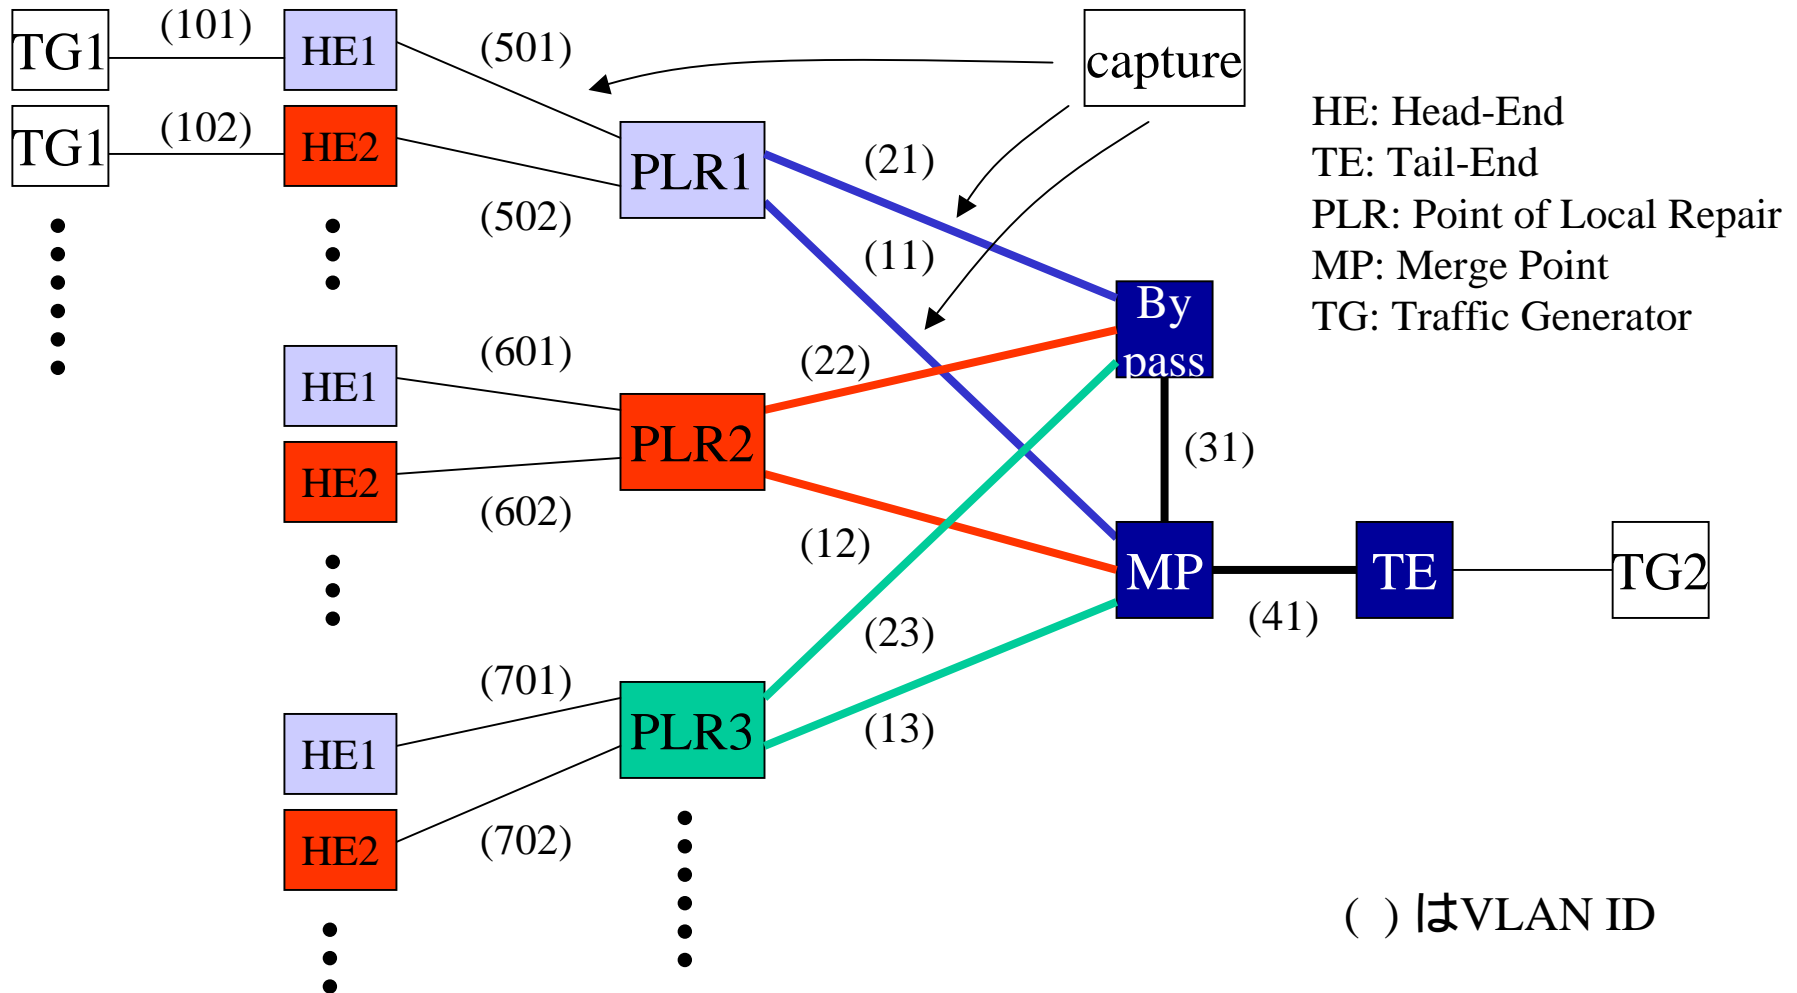

FR/Protection試験論理構成

Reroute/ Protection 試験 物理構成

・ Data link MTUは1526Bytesとする。